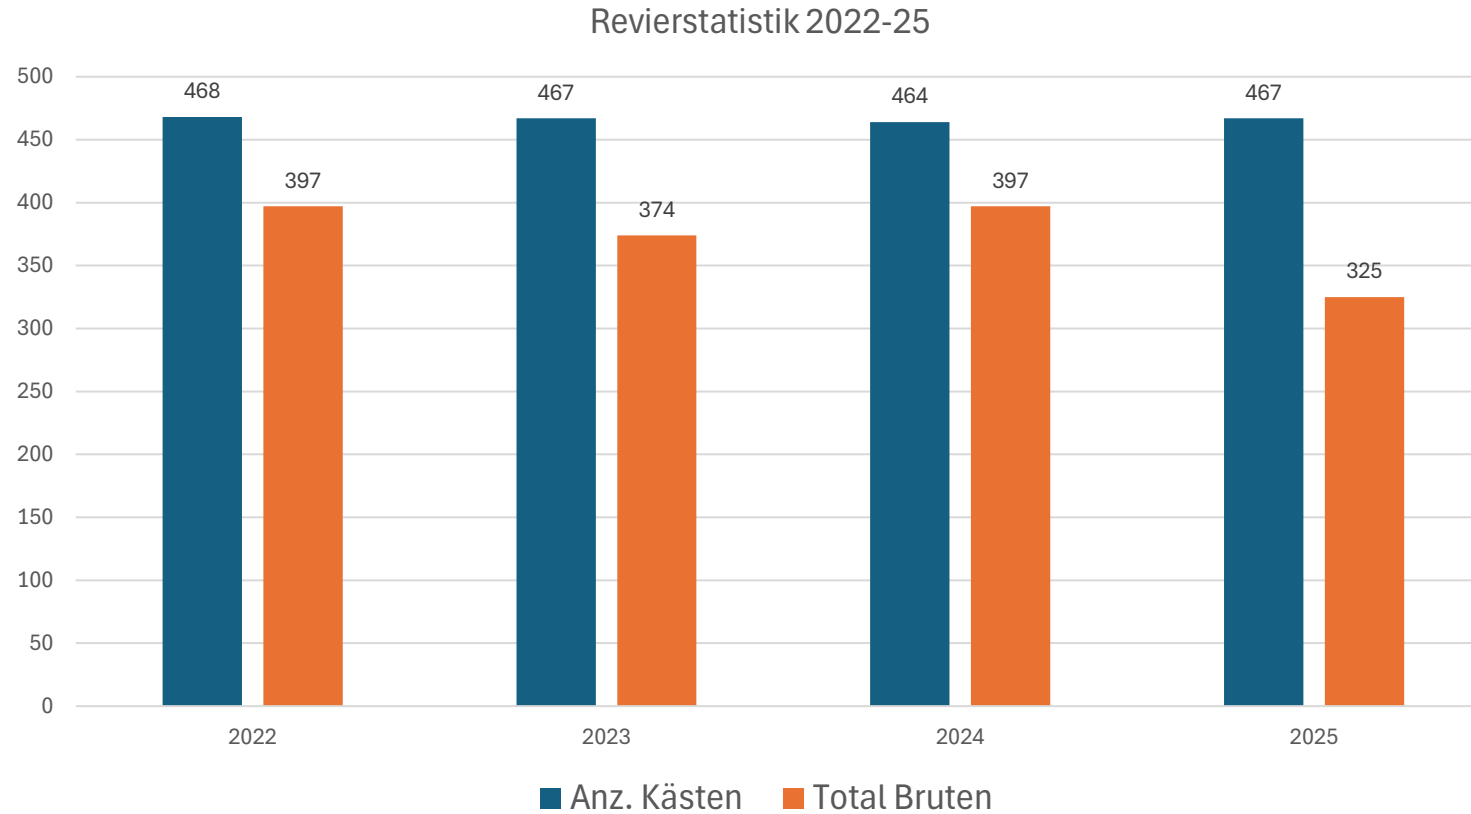

Revierstatistik 2025

Revierstatistik 2022-25

	2022	2023	2024	2025
Anz. Kästen	468	467	464	467
Total Bruten	397	374	397	325
KM	206	197	206	171
BM	128	130	144	120
TM	24	27	17	12
NM	8	7	13	7
Kleiber	12	12	14	15
Gartenbaum L.	1	0	0	
Zaunk.	0	0	1	
Sperl.	0	1	1	
GrauS.	0	0	1	
Fled.M	12	12	6	6
H/W	10	12	8	16
HM	4	7	8	11
SS	8			1
leer	108	69	40	79
X	26	27	37	33

Anz. Kästen und Bruten 2022-25

Meisenarten

weitere Vogelarten

Andere Bewohner