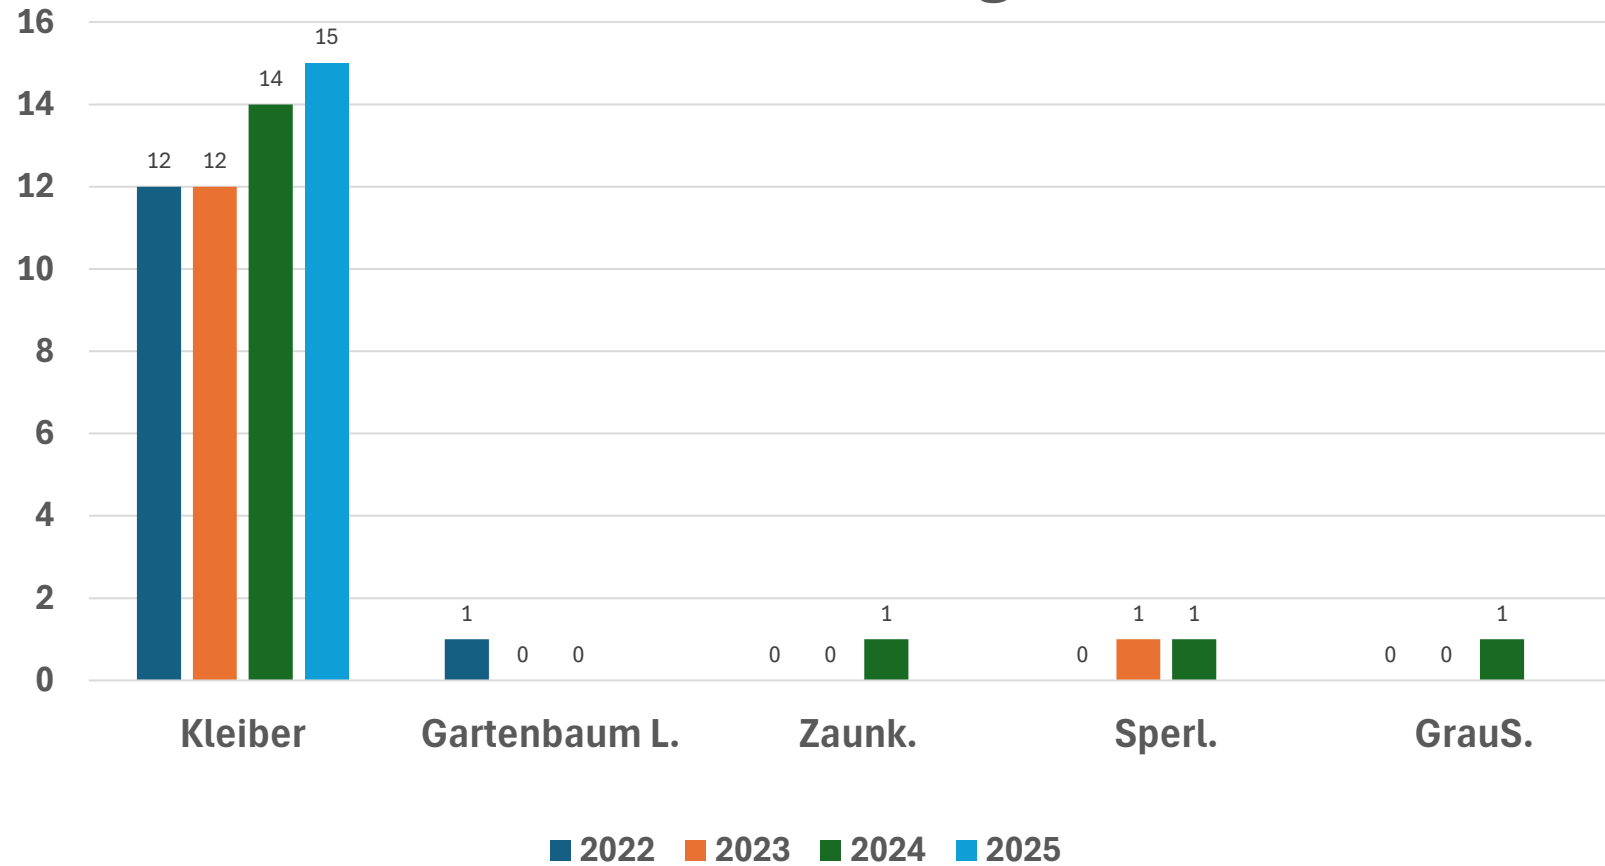

Revierstatistik 2025

Revierstatistik 2022-25

	2022	2023	2024	2025
Anz. Kästen	468	467	464	467
Total Bruten	397	374	397	325
KM	206	197	206	171
BM	128	130	144	120
TM	24	27	17	12
NM	8	7	13	7
Kleiber	12	12	14	15
Gartenbaum L.	1	0	0	
Zaunk.	0	0	1	
Sperl.	0	1	1	
GrauS.	0	0	1	
Fled.M	12	12	6	6
H/W	10	12	8	16
HM	4	7	8	11
SS	8			1
leer	108	69	40	79
X	26	27	37	33

Anz. Kästen und Bruten 2022-25

Meisenarten

weitere Vogelarten

Andere Bewohner