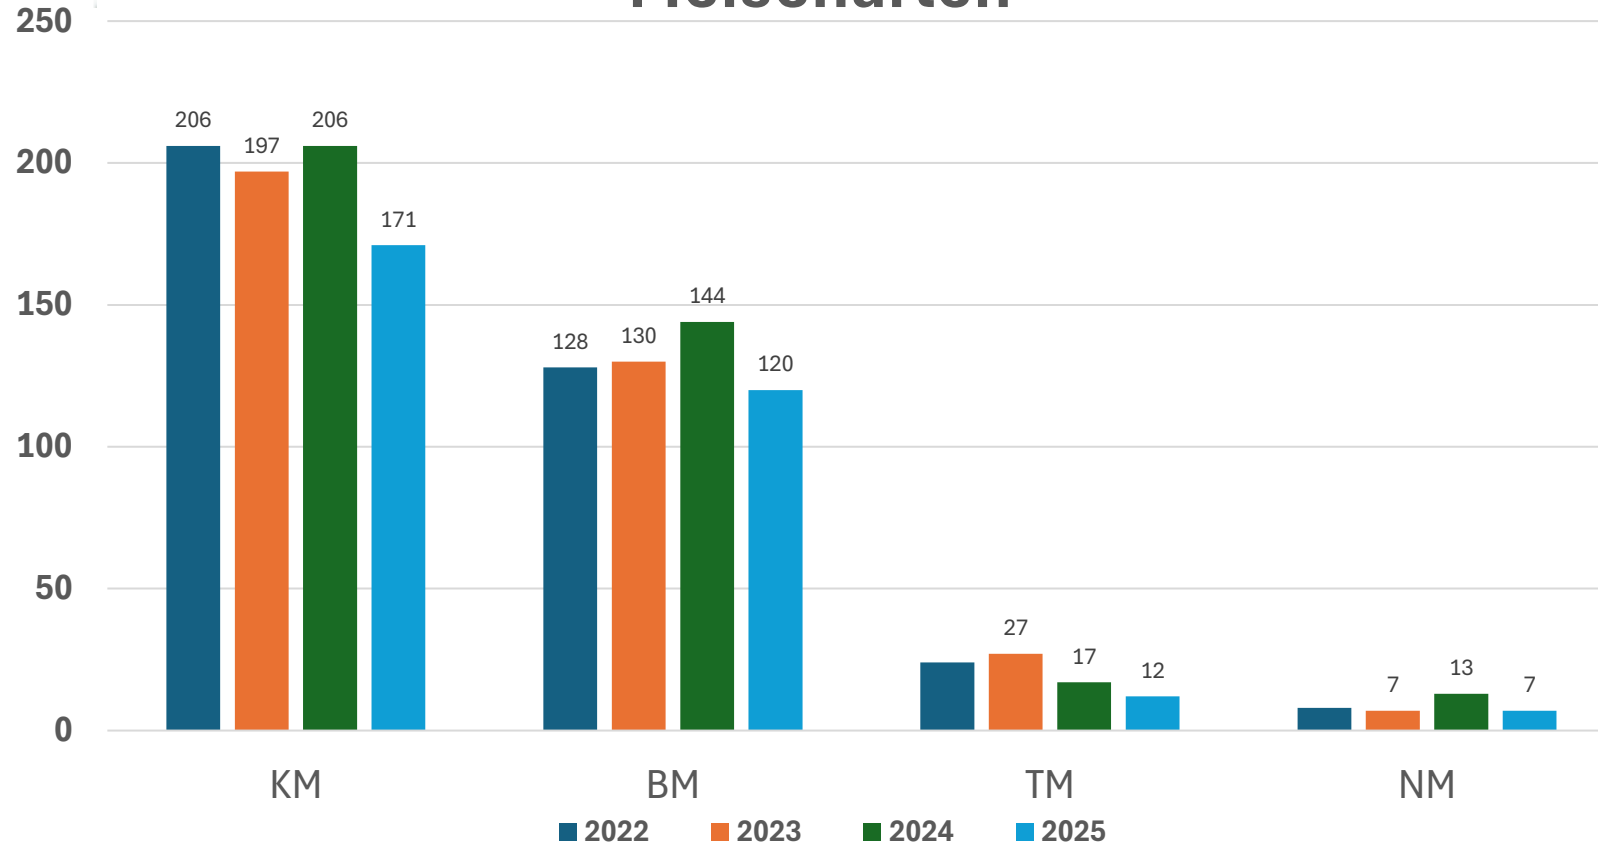

Revierstatistik 2025

Revierstatistik 2022-25

	2022	2023	2024	2025
Anz. Kästen	468	467	464	467
Total Bruten	397	374	397	325
KM	206	197	206	171
BM	128	130	144	120
TM	24	27	17	12
NM	8	7	13	7
Kleiber	12	12	14	15
Gartenbaum L.	1	0	0	
Zaunk.	0	0	1	
Sperl.	0	1	1	
GrauS.	0	0	1	
Fled.M	12	12	6	6
H/W	10	12	8	16
HM	4	7	8	11
SS	8			1
leer	108	69	40	79
X	26	27	37	33

Anz. Kästen und Bruten 2022-25

Meisenarten

weitere Vogelarten

Andere Bewohner